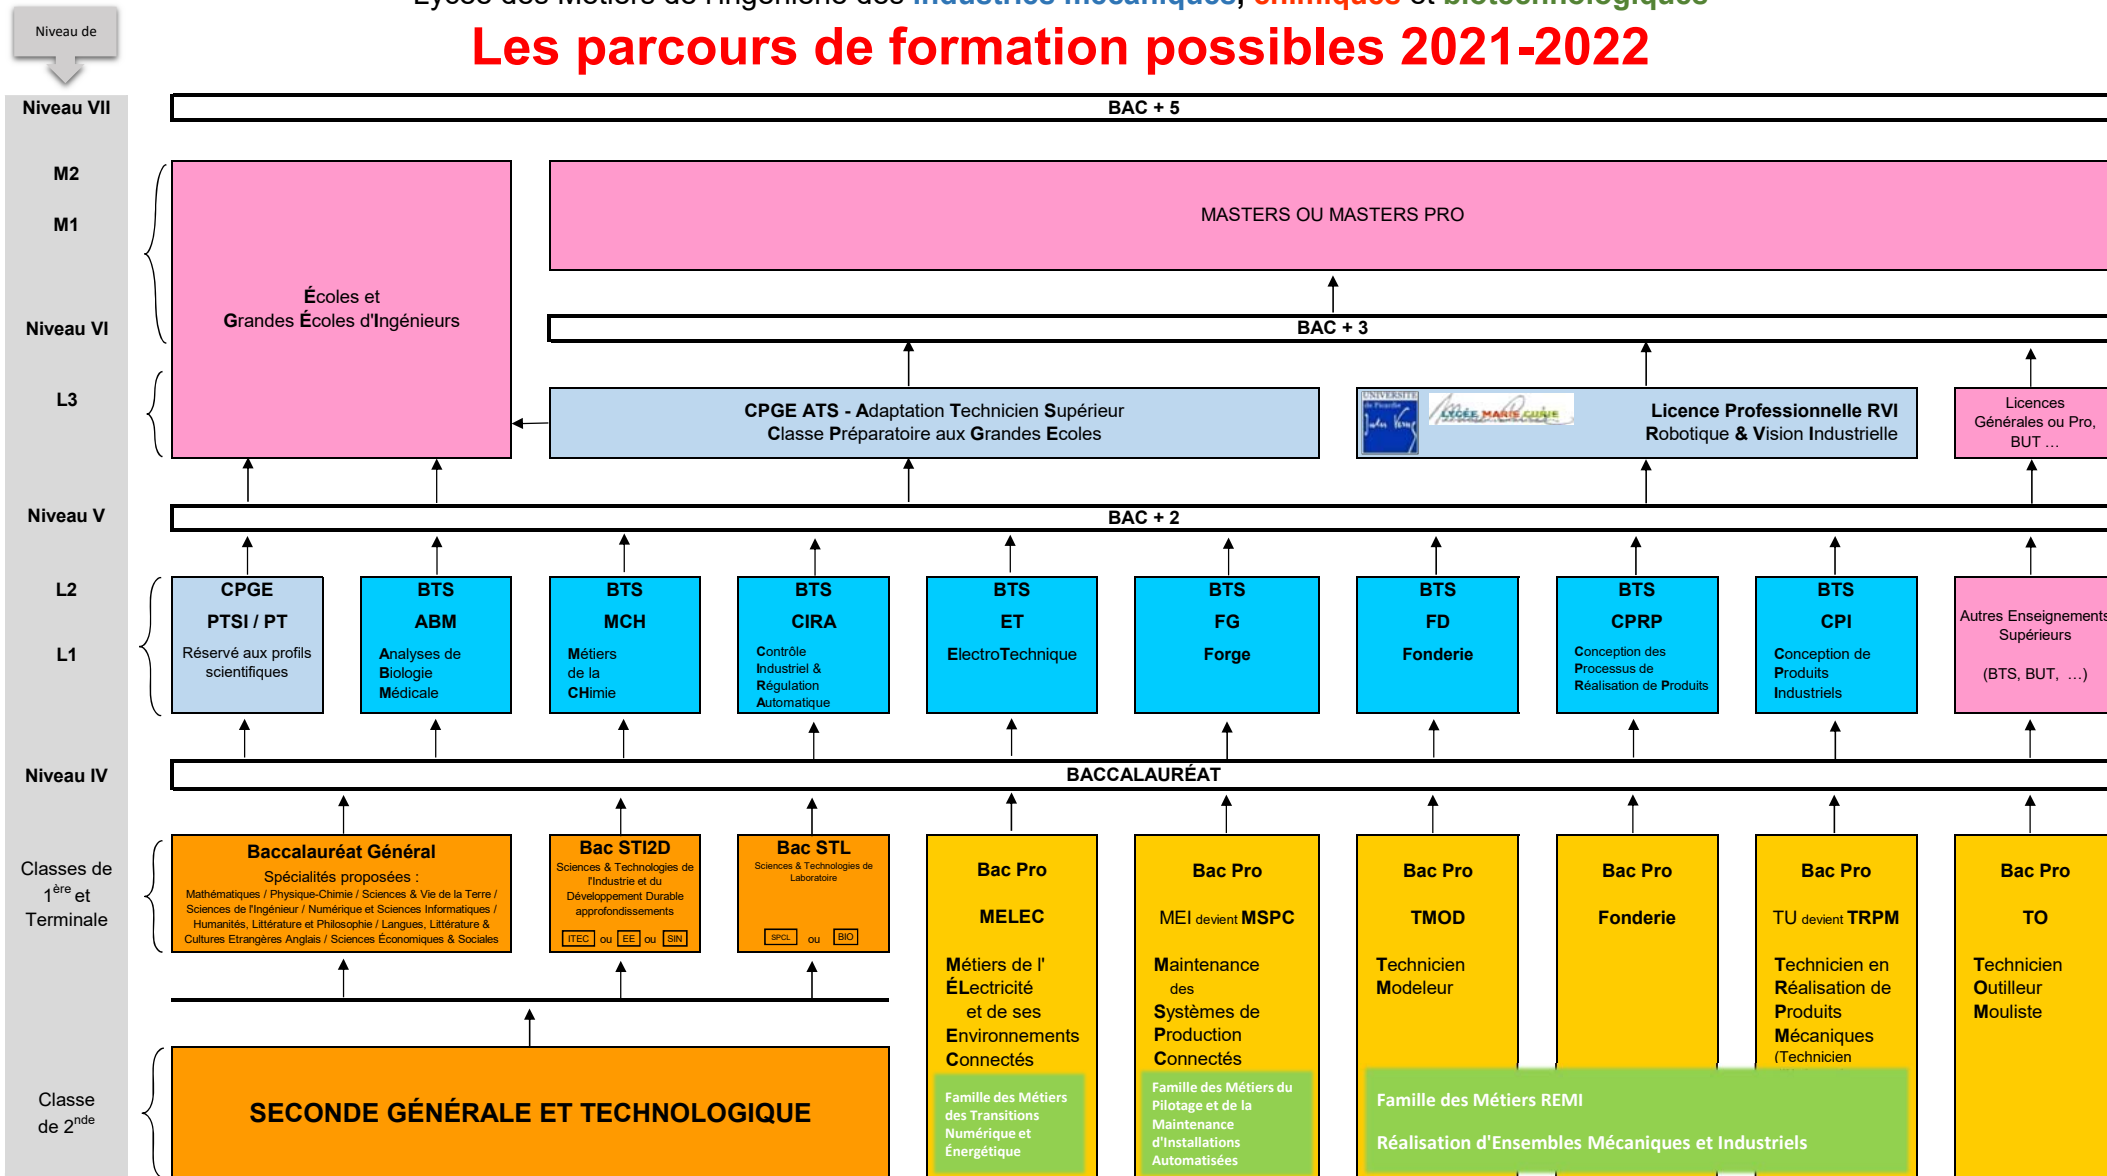

Lycée des Métiers de l'ingénierie des industries mécaniques, chimiques et biotechnologiques

Les parcours de formation possibles 2021-2022

Toutes formations dispensées à Marie CURIE sauf de couleur [rose] qui sont dispensées en dehors de notre lycée
 Pour tout autre parcours de Formation (Apprentissage, PTP Projet de Transition Professionnelle - ex-CIF, Fongecif, DIF, Formation qualifiante ...), nous consulter
 Lycée Marie CURIE - 47 Boulevard de Coubertin - 60180 NOGENT/OISE - 03 44 74 31 31 - ce.0600020w@ac-amiens.fr - <http://marie-curie.lyc.ac-amiens.fr/>

Toutes nos formations professionnelles
 sont possibles en alternance
 sous conditions - Nous consulter